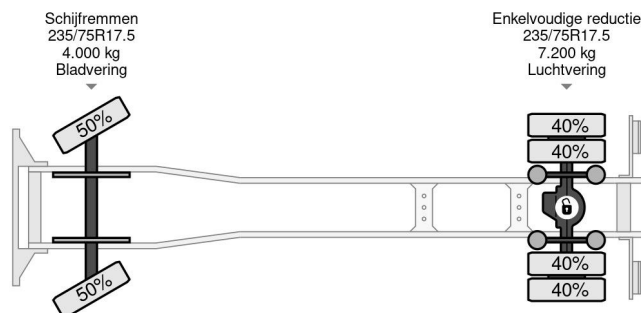

Mercedes-Benz 4X2 - EURO 6 + DHOLLANDIA LIFT

COMMON

Prijs	Op aanvraag ex btw
Id	MB026331
Merk	Mercedes-Benz
Type	4X2 - EURO 6 + DHOLLANDIA LIFT
Bouwjaar	2016
Tellerstand	655.025 km
Opbouw	Gesloten bak
Max. gewicht	10.500 kg
Emissieklasse	6

Mercedes-Benz Atego 1016 4X2 - EURO 6 + DHOLLANDIA LIFT

Referentienummer: MB026331

PROPERTIES

Datum eerste toelating	19-01-2016
Apk-vervaldatum	19-01-2025
Kentekenplaat	08-BGT-1
Brandstof	Diesel
Transmissie	Automaat
Voertuigidentificatienummer	WDB96702410026331
Asconfiguratie	4x2
Aantal assen	2
Ledig gewicht	6.065 kg
Aantal cilinders	4
Vermogen in kw	115
Vermogen in pk	156
Wielbasis	422 cm
Opbouw afmetingen (l/b/h)	
Laadgewicht	4.435 kg
Lengte	762 cm
Breedte	242 cm