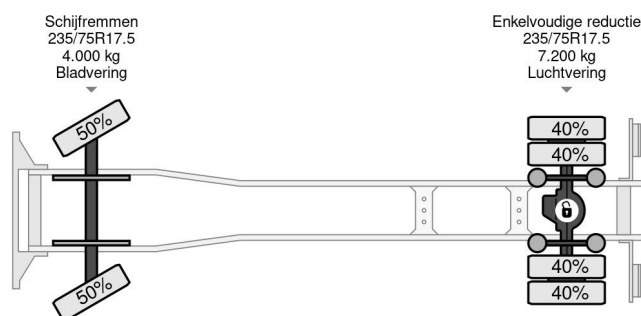

BESCHRIJVING

VIDEO AVAILABLE