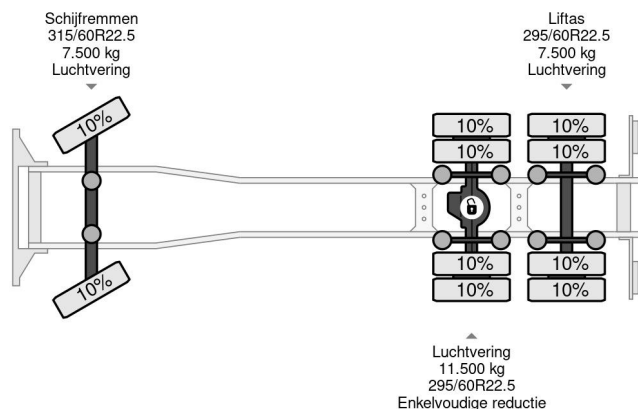

BESCHRIJVING

VIDEO AVAILABLE