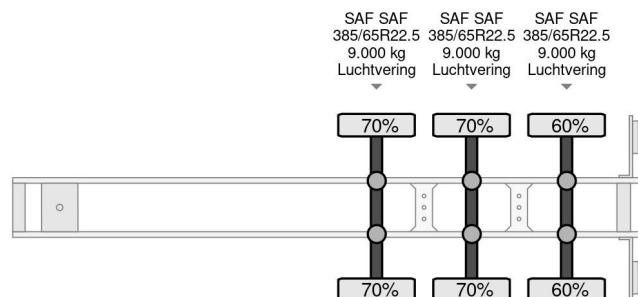

Referentienummer: KR302451-2