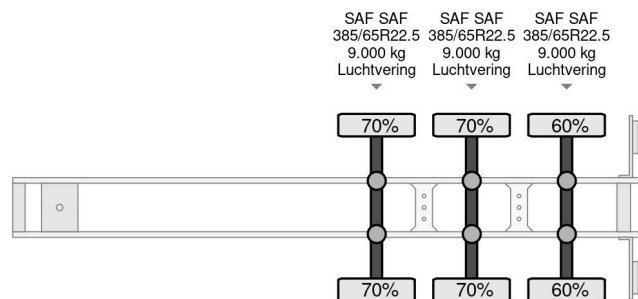

Referentienummer: KR302451-2