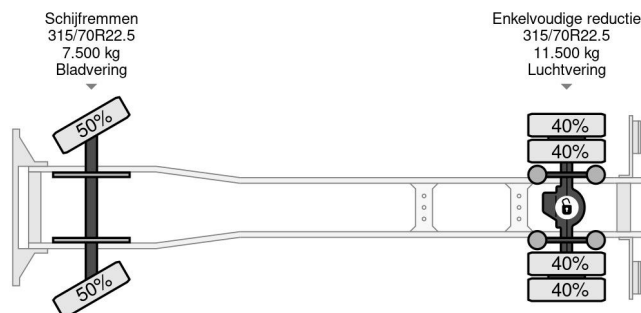

BESCHRIJVING

VIDEO AVAILABLE