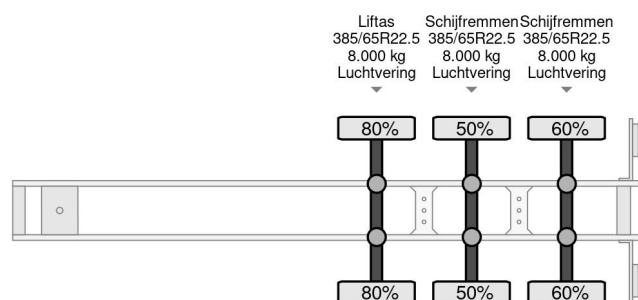

Krone SD - 3 AXLE + SLIDING ROOF ABS

COMMON

Prijs	€ 11.950,- ex btw
Id	KR833690-2
Merk	Krone
Type	SD - 3 AXLE + SLIDING ROOF ABS
Bouwjaar	2019
Opbouw	Schuifzeilen
Max. gewicht	39.000 kg

PROPERTIES

Datum eerste toelating	07-05-2019
Apk-vervaldatum	07-05-2025
Kentekenplaat	OR-99-JX
Voertuigidentificatienummer	WKESD000000833690
Aantal assen	3
Ledig gewicht	6.150 kg
Wielbasis	879 cm
Opbouw afmetingen (l/b/h)	
Laadgewicht	32.850 kg
Lengte	1.386 cm
Breedte	255 cm
Hoogte	400 cm

ACCESSOIRES

- Achterdeuren
- Antiblokkeersysteem

Krone SD - 3 AXLE + SLIDING ROOF ABS

Referentienummer: KR833690-2

BESCHRIJVING