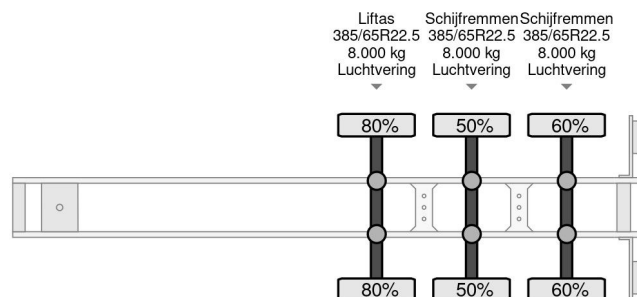

Krone SD - 3 AXLE + SLIDING ROOF ABS

COMMON

Prijs	€ 11.950,- ex btw
Id	KR833690-2
Merk	Krone
Type	SD - 3 AXLE + SLIDING ROOF ABS
Bouwjaar	2019
Opbouw	Schuifzeilen
Max. gewicht	39.000 kg

PROPERTIES

Datum eerste toelating	07-05-2019
Apk-vervaldatum	07-05-2025
Kentekenplaat	OR-99-JX
Voertuigidentificatienummer	WKESD000000833690
Aantal assen	3
Ledig gewicht	6.150 kg
Wielbasis	879 cm
Opbouw afmetingen (l/b/h)	
Laadgewicht	32.850 kg
Lengte	1.386 cm
Breedte	255 cm
Hoogte	400 cm

ACCESSOIRES

- Achterdeuren
- Antiblokkeersysteem

Krone SD - 3 AXLE + SLIDING ROOF ABS

Referentienummer: KR833690-2

BESCHRIJVING