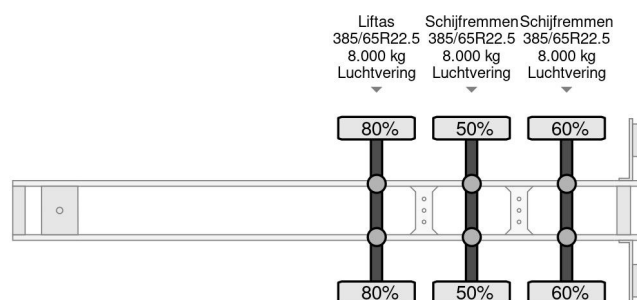

Krone SD - 3 AXLE + SLIDING ROOF ABS

COMMON

Prijs	€ 11.950,- ex btw
Id	KR833690-2
Merk	Krone
Type	SD - 3 AXLE + SLIDING ROOF ABS
Bouwjaar	2019
Opbouw	Schuifzeilen
Max. gewicht	39.000 kg

PROPERTIES

Datum eerste toelating	07-05-2019
Apk-vervaldatum	07-05-2025
Kentekenplaat	OR-99-JX
Voertuigidentificatienummer	WKESD000000833690
Aantal assen	3
Ledig gewicht	6.150 kg
Wielbasis	879 cm
Opbouw afmetingen (l/b/h)	
Laadgewicht	32.850 kg
Lengte	1.386 cm
Breedte	255 cm
Hoogte	400 cm

ACCESSOIRES

- Achterdeuren
- Antiblokkeersysteem

Krone SD - 3 AXLE + SLIDING ROOF ABS

Referentienummer: KR833690-2

BESCHRIJVING