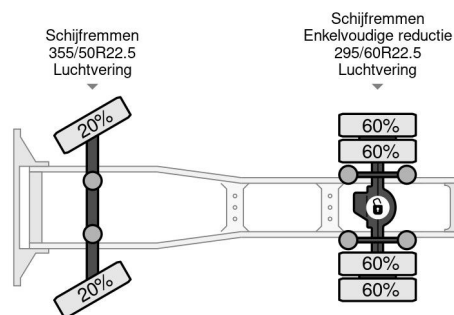

BESCHRIJVING

VIDEO AVAILABLE