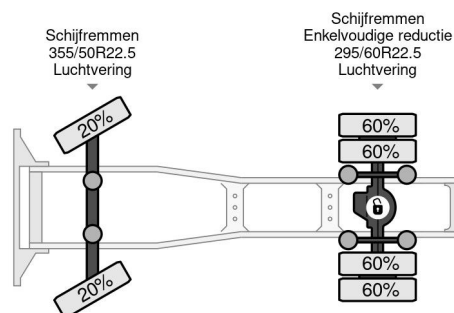

BESCHRIJVING

VIDEO AVAILABLE