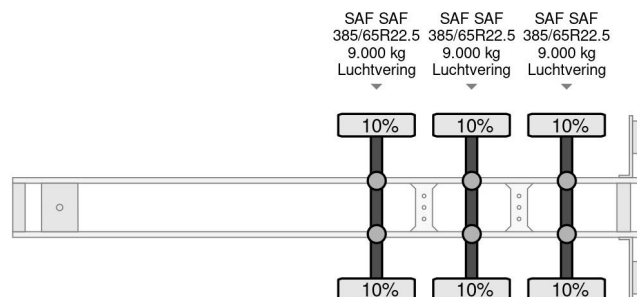

Kögel S24 - 3 AXLE SAF + SLIDING ROOF

COMMON

Prijs	Op aanvraag ex btw
Id	KO180256-2
Merk	Kögel
Type	S24 - 3 AXLE SAF + SLIDING ROOF
Bouwjaar	2015
Opbouw	Schuifzeilen
Max. gewicht	42.000 kg

PROPERTIES

Datum eerste toelating	30-01-2015
Apk-vervaldatum	23-02-2025
Kentekenplaat	ON-45-PL
Voertuigidentificatienummer	WKOS0002400180256
Aantal assen	3
Ledig gewicht	7.080 kg
Wielbasis	901 cm
Opbouw afmetingen (l/b/h)	
Laadgewicht	34.920 kg
Lengte	1.395 cm
Breedte	255 cm

Kögel S24 - 3 AXLE SAF + SLIDING ROOF

Referentienummer: KO180256-2

ACCESSOIRES

- Achterdeuren
- Antiblokkeersysteem

BESCHRIJVING