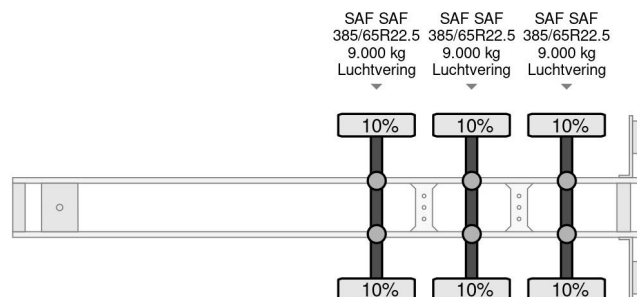

ACCESSOIRES

- Achterdeuren
- Antiblokkeersysteem

BESCHRIJVING