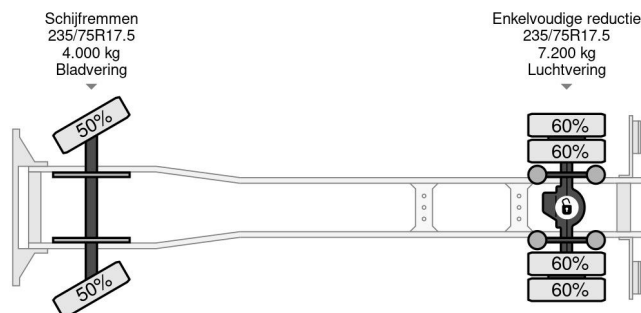

Mercedes-Benz 4X2 - EURO 6 + DHOLLANDIA LIFT

COMMON

Prijs	Op aanvraag ex btw
Id	MB026332
Merk	Mercedes-Benz
Type	4X2 - EURO 6 + DHOLLANDIA LIFT
Bouwjaar	2016
Tellerstand	739.499 km
Opbouw	Gesloten bak
Max. gewicht	10.500 kg
Emissieklasse	6

Mercedes-Benz Atego 1016 4X2 - EURO 6 + DHOLLANDIA LIFT

Referentienummer: MB026332

PROPERTIES

Datum eerste toelating	26-01-2016
Apk-vervaldatum	26-01-2025
Kentekenplaat	20-BGT-6
Brandstof	Diesel
Transmissie	Automaat
Voertuigidentificatienummer	WDB96702410026332
Asconfiguratie	4x2
Aantal assen	2
Ledig gewicht	5.985 kg
Aantal cilinders	4
Vermogen in kw	115
Vermogen in pk	156
Wielbasis	422 cm
Opbouw afmetingen (l/b/h)	
Laadgewicht	4.515 kg
Lengte	760 cm
Breedte	243 cm