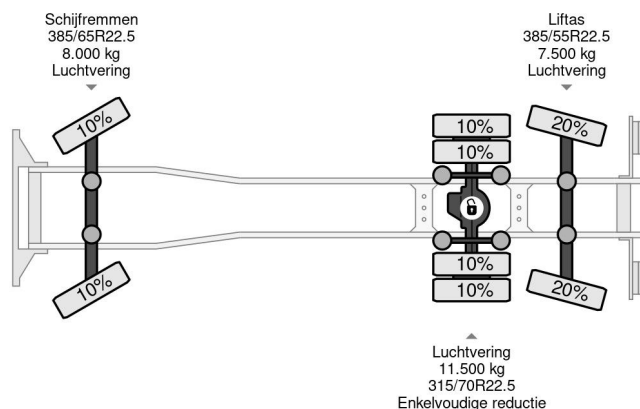

Scania 6X2 - EURO 6 + DHOLLANDIA LIFT + LIFT/STEERING AXLE

COMMON

Prijs	€ 28.950,- ex btw
Id	SC444239
Merk	Scania
Type	6X2 - EURO 6 + DHOLLANDIA LIFT + LIFT/STEERING AXLE
Bouwjaar	2017
Tellerstand	1.431.119 km
Opbouw	Chassis cabine
Max. gewicht	27.000 kg
Emissieklasse	6

Scania R580 6X2 - EURO 6 + DHOLLANDIA LIFT + LIFT/ST...

Referentienummer: SC444239

PROPERTIES

Datum eerste toelating	08-02-2017
Apk-vervaldatum	08-02-2025
Kentekenplaat	02-BJF-2
Brandstof	Diesel
Transmissie	Automaat
Voertuigidentificatienummer	YS2R6X20005444239
Asconfiguratie	6x2
Aantal assen	3
Ledig gewicht	14.610 kg
Aantal cilinders	6
Vermogen in kw	427
Vermogen in pk	581
Wielbasis	645 cm
Laadgewicht	12.390 kg
Lengte	1.060 cm
Breedte	260 cm