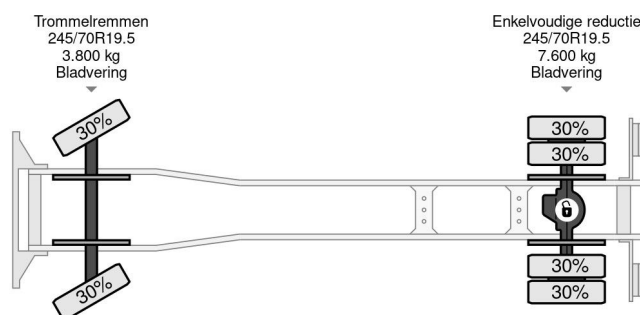

BESCHRIJVING

VIDEO AVAILABLE