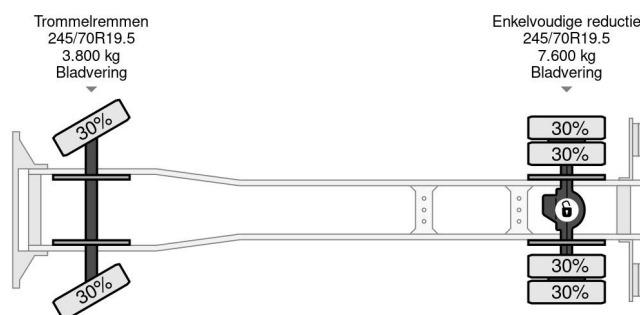

ACCESSOIRES

- ABS • Aftakas (PTO) • Airconditioning • Aluminium brandstoftank • Antiblokkeersysteem • Bladvering • Gereedschapskist • Luchthoorn • Mistlampen • PTO • PTO • PTO • PTO • PTO • PTO • PTO • PTO • PTO • PTO

Mercedes-Benz 1117 - FULL EQUIPMENT INCLUDED F... 4x2
Referentienummer: MB530662