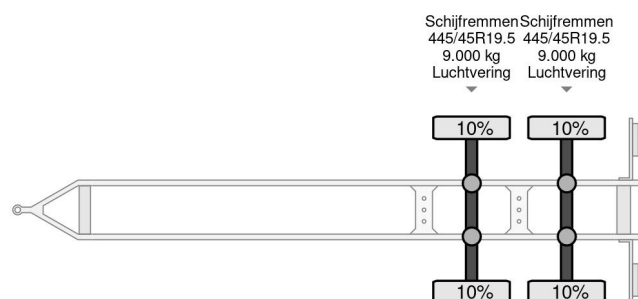

Burg M-2-18 - 2 AXLE BPW + CARRIER TRS + DHOLLANDIA...
Referentienummer: BU043207

ACCESSOIRES

BESCHRIJVING

VIDEO AVAILABLE