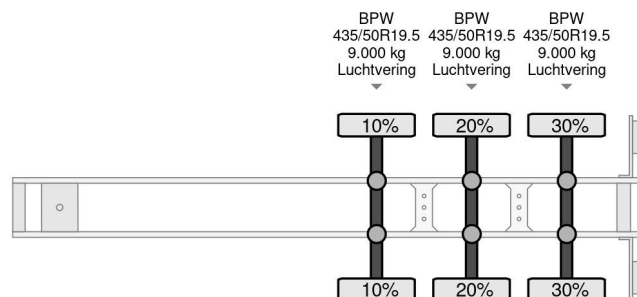

Pacton 3 AXLE BPW + TWISLOCKS

COMMON

Prijs	€ 2.950,- ex btw
Id	PA052222
Merk	Pacton
Type	3 AXLE BPW + TWISLOCKS
Bouwjaar	2005
Opbouw	Open laadbak
Max. gewicht	39.000 kg

PROPERTIES

Datum eerste toelating	01-12-2005
Apk-vervaldatum	29-12-2024
Kentekenplaat	OJ-11-BJ
Voertuigidentificatienummer	XLDLXD33900052222
Aantal assen	3
Ledig gewicht	7.500 kg
Wielbasis	911 cm
Opbouw afmetingen (l/b/h)	
Laadgewicht	31.500 kg
Lengte	1.389 cm
Breedte	255 cm

ACCESSOIRES

- Antiblokkeersysteem

Pacton 3 AXLE BPW + TWISLOCKS

Referentienummer: PA052222

BESCHRIJVING