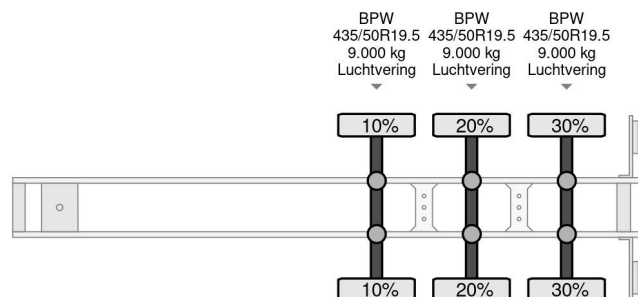

Pacton 3 AXLE BPW + TWISLOCKS

COMMON

Prijs	€ 2.950,- ex btw
Id	PA052222
Merk	Pacton
Type	3 AXLE BPW + TWISLOCKS
Bouwjaar	2005
Opbouw	Open laadbak
Max. gewicht	39.000 kg

PROPERTIES

Datum eerste toelating	01-12-2005
Apk-vervaldatum	29-12-2024
Kentekenplaat	OJ-11-BJ
Voertuigidentificatienummer	XLDLXD33900052222
Aantal assen	3
Ledig gewicht	7.500 kg
Wielbasis	911 cm
Opbouw afmetingen (l/b/h)	
Laadgewicht	31.500 kg
Lengte	1.389 cm
Breedte	255 cm

ACCESSOIRES

- Antiblokkeersysteem

Pacton 3 AXLE BPW + TWISLOCKS

Referentienummer: PA052222

BESCHRIJVING