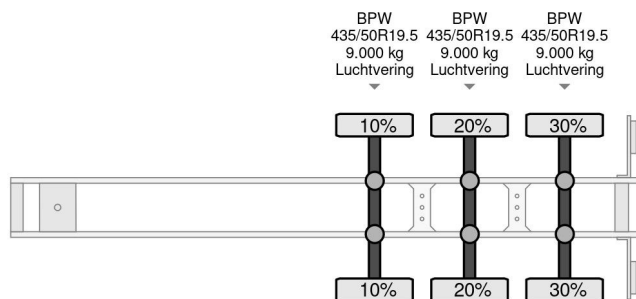

Pacton 3 AXLE BPW + TWISLOCKS

COMMON

Prijs	€ 2.950,- ex btw
Id	PA052222
Merk	Pacton
Type	3 AXLE BPW + TWISLOCKS
Bouwjaar	2005
Opbouw	Open laadbak
Max. gewicht	39.000 kg

PROPERTIES

Datum eerste toelating	01-12-2005
Apk-vervaldatum	29-12-2024
Kentekenplaat	OJ-11-BJ
Voertuigidentificatienummer	XLDLXD33900052222
Aantal assen	3
Ledig gewicht	7.500 kg
Wielbasis	911 cm
Opbouw afmetingen (l/b/h)	
Laadgewicht	31.500 kg
Lengte	1.389 cm
Breedte	255 cm

ACCESSOIRES

- Antiblokkeersysteem

Pacton 3 AXLE BPW + TWISLOCKS

Referentienummer: PA052222

BESCHRIJVING