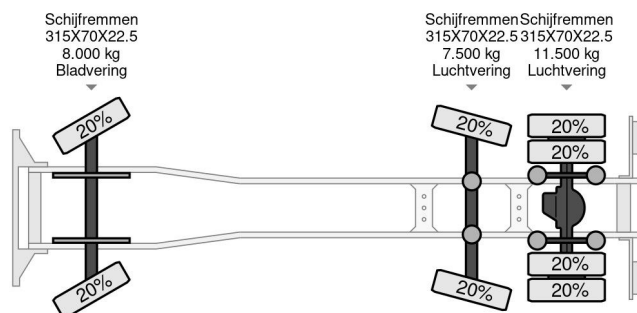

DAF DAF CF 290 6X2 DENNIS EAGLE EURO 6 + WEIGHING SYSTEM

COMMON

Prijs	€ 22.950,- ex btw
Id	DA031608-G
Merk	DAF
Type	DAF CF 290 6X2 DENNIS EAGLE EURO 6 + WEIGHING SYSTEM
Bouwjaar	2014
Tellerstand	535.170 km
Opbouw	Vuilniswagen
Max. gewicht	27.000 kg
Emissieklasse	6

DAF CF 290 DAF CF 290 6X2 DENNIS EAGLE EURO 6 + W...

Referentienummer: DA031608-G

PROPERTIES

Datum eerste toelating	08-10-2014
Apk-vervaldatum	13-10-2025
Kentekenplaat	44-BFG-5
Brandstof	Diesel
Transmissie	Automaat
Voertuigidentificatienummer	XLRAGM4100G031608
Asconfiguratie	6x2
Aantal assen	3
Ledig gewicht	15.110 kg
Aantal cilinders	6
Vermogen in kw	210
Vermogen in pk	286
Wielbasis	535 cm
Opbouw afmetingen (l/b/h)	
Laadgewicht	11.890 kg
Lengte	965 cm
Breedte	255 cm