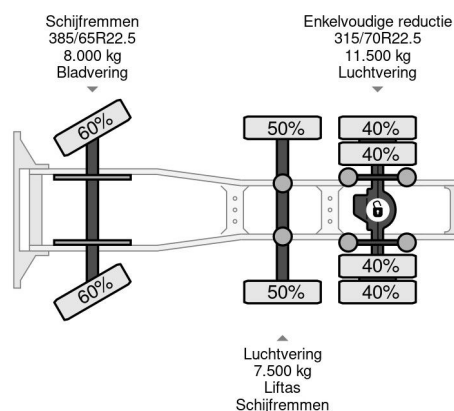

DAF 6X2 SPECIAL INTERIOR LIFT / STEERING AXLE tv till 08-2025

COMMON

Prijs	Op aanvraag ex btw
Id	DA035957
Merk	DAF
Type	6X2 SPECIAL INTERIOR LIFT / STEERING AXLE tv till 08-2025
Bouwjaar	2014
Tellerstand	1.059.880 km
Opbouw	Standaard trekker
Max. gewicht	27.000 kg
Emissieklasse	6

DAF XF 460 6X2 SPECIAL INTERIOR LIFT / STEERING AX...

Referentienummer: DA035957

PROPERTIES

Datum eerste toelating	30-07-2014
Apk-vervaldatum	01-08-2025
Kentekenplaat	37-BDZ-6
Brandstof	Diesel
Transmissie	Automaat
Voertuigidentificatienummer	XLRTGH4300G035957
Asconfiguratie	6x2
Aantal assen	3
Ledig gewicht	9.052 kg
Aantal cilinders	6
Vermogen in kw	340
Vermogen in pk	462
Wielbasis	415 cm
Laadgewicht	17.948 kg
Lengte	651 cm
Breedte	255 cm