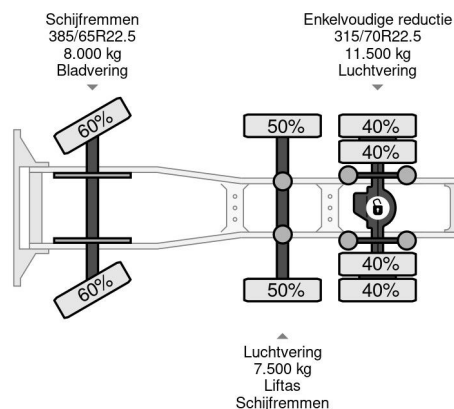

DAF 6X2 SPECIAL INTERIOR LIFT / STEERING AXLE tv till 08-2025

COMMON

Prijs	Op aanvraag ex btw
Id	DA035957
Merk	DAF
Type	6X2 SPECIAL INTERIOR LIFT / STEERING AXLE tv till 08-2025
Bouwjaar	2014
Tellerstand	1.059.880 km
Opbouw	Standaard trekker
Max. gewicht	27.000 kg
Emissieklasse	6

DAF XF 460 6X2 SPECIAL INTERIOR LIFT / STEERING AX...

Referentienummer: DA035957

PROPERTIES

Datum eerste toelating	30-07-2014
Apk-vervaldatum	01-08-2025
Kentekenplaat	37-BDZ-6
Brandstof	Diesel
Transmissie	Automaat
Voertuigidentificatienummer	XLRTGH4300G035957
Asconfiguratie	6x2
Aantal assen	3
Ledig gewicht	9.052 kg
Aantal cilinders	6
Vermogen in kw	340
Vermogen in pk	462
Wielbasis	415 cm
Laadgewicht	17.948 kg
Lengte	651 cm
Breedte	255 cm