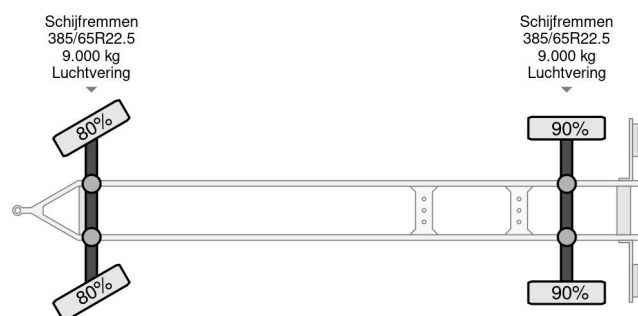

ATM 2 AS SCHAMEL + LAADBAK 6,50 METER

COMMON

Prijs	€ 6.950,- ex btw
Id	AT139221-2
Merk	ATM
Type	2 AS SCHAMEL + LAADBAK 6,50 METER
Bouwjaar	2006
Opbouw	Open laadbak
Max. gewicht	18.000 kg

PROPERTIES

Datum eerste toelating	24-11-2006
Voertuigidentificatienummer	YA9RPL1826N139221
Aantal assen	2
Ledig gewicht	3.560 kg
Opbouw afmetingen (l/b/h)	
Laadgewicht	14.440 kg

ATM 2 AS SCHAMEL + LAADBAK 6,50 METER

Referentienummer: AT139221-2

ACCESSOIRES

- Aluminium borden

BESCHRIJVING