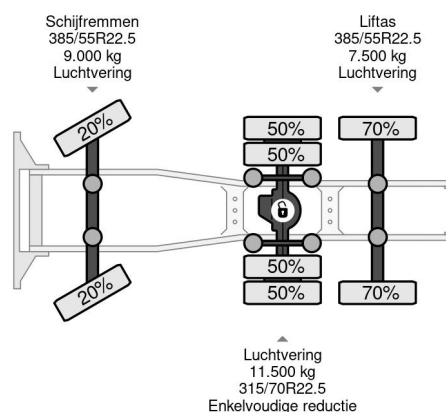

Scania 6X2 - EURO 6 + HMF 2620-K5 + REMOTE + LIFT AXLE

COMMON

Prijs	€ 52.950,- ex btw
Id	SC113012-K
Merk	Scania
Type	6X2 - EURO 6 + HMF 2620-K5 + REMOTE + LIFT AXLE
Bouwjaar	2015
Tellerstand	728.979 km
Opbouw	Standaard trekker
Max. gewicht	28.000 kg
Emissieklasse	6

Scania P450 6X2 - EURO 6 + HMF 2620-K5 + REMOTE + LI...

Referentienummer: SC113012-K

PROPERTIES

Datum eerste toelating	28-07-2015
Brandstof	Diesel
Transmissie	Automaat
Voertuigidentificatienummer	YS2P6X20002113012
Asconfiguratie	6x2
Aantal assen	3
Vermogen in kw	331
Vermogen in pk	450