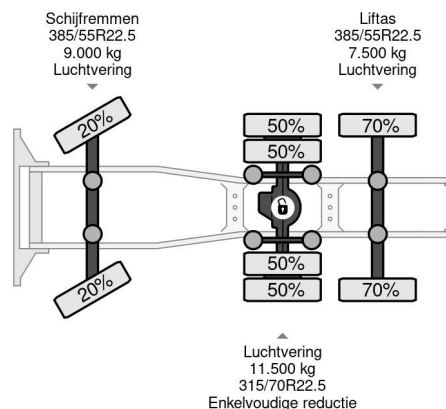

BESCHRIJVING

VIDEO AVAILABLE