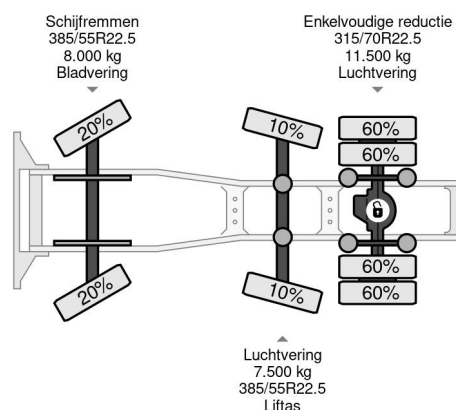

DAF 6X2 - EURO 6 + LIFT/STEERING AXLE

COMMON

Prijs	Op aanvraag ex btw
Id	DA051571
Merk	DAF
Type	6X2 - EURO 6 + LIFT/STEERING AXLE
Bouwjaar	2015
Tellerstand	977.919 km
Opbouw	Standaard trekker
Max. gewicht	27.000 kg
Emissieklasse	6

PROPERTIES

Datum eerste toelating	02-01-2015
Apk-vervaldatum	07-01-2025
Kentekenplaat	69-BFK-4
Brandstof	Diesel
Transmissie	Automaat
Voertuigidentificatienummer	XLRTGM4300G051571
Asconfiguratie	6x2
Aantal assen	3
Ledig gewicht	8.706 kg
Aantal cilinders	6
Vermogen in kw	340
Vermogen in pk	462
Wielbasis	395 cm
Laadgewicht	18.294 kg
Lengte	631 cm
Breedte	255 cm

DAF CF 460 6X2 - EURO 6 + LIFT/STEERING AXLE

Referentienummer: DA051571

BESCHRIJVING

VIDEO AVAILABLE