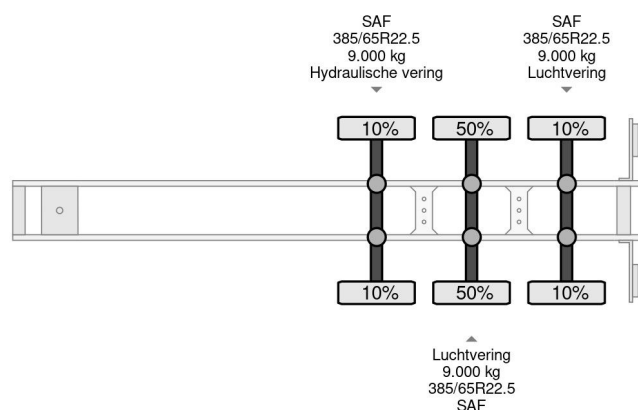

BESCHRIJVING

VIDEO AVAILABLE