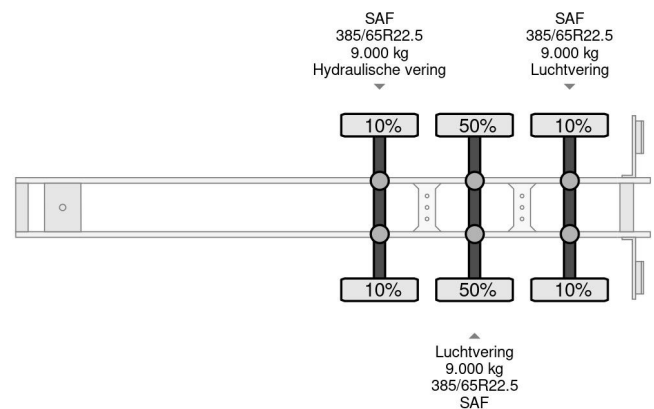

BESCHRIJVING

VIDEO AVAILABLE