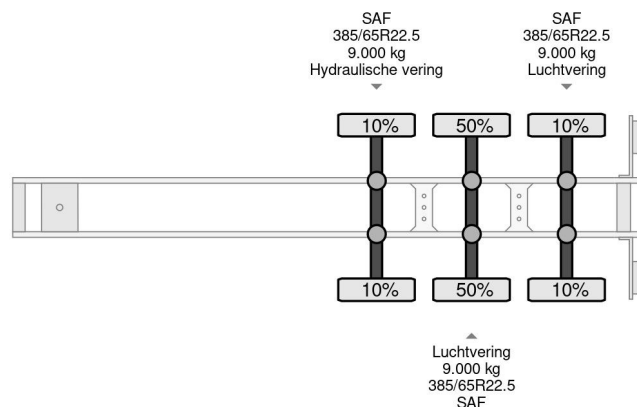

BESCHRIJVING

VIDEO AVAILABLE