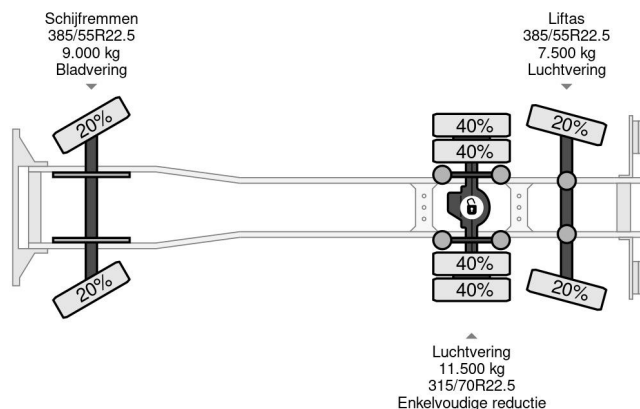

BESCHRIJVING

VIDEO AVAILABLE

Energieweg 7, 4231 DJ Meerkerk

Tel.: +31 (0)183 74 56 20

Email: info@rhtrucks.nl

Verstralers • Zendapparatuur • Zonneklep