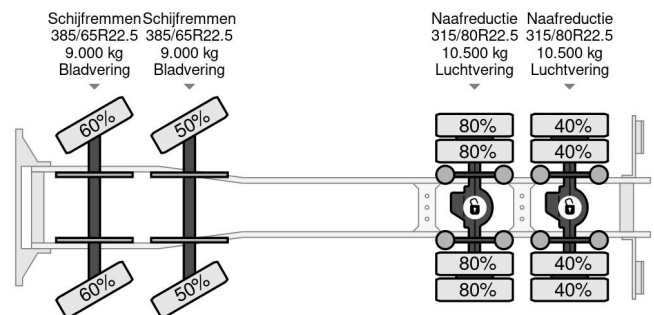

Volvo FMX 540 8X4 - EURO 6 + KIPPER + LIFTING AXLE

Referentienummer: VO814172