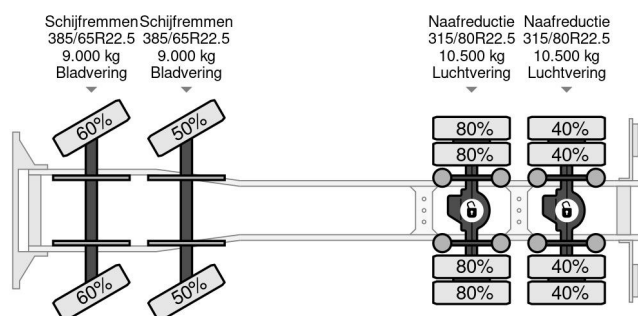

PROPERTIES

Datum eerste toelating	28-11-2017
Brandstof	Diesel
Transmissie	Automaat
Voertuigidentificatienummer	YV2XT60G8HA814172
Asconfiguratie	8x4
Aantal assen	4
Ledig gewicht	15.335 kg
Vermogen in kw	405
Vermogen in pk	551
Opbouw afmetingen (l/b/h)	
Laadgewicht	23.665 kg

Volvo FMX 540 8X4 - EURO 6 + KIPPER + LIFTING AXLE

Referentienummer: VO814172

BESCHRIJVING

VIDEO AVAILABLE