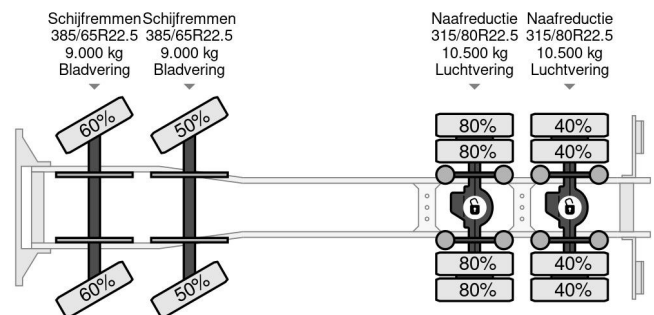

PROPERTIES

Datum eerste toelating	28-11-2017
Brandstof	Diesel
Transmissie	Automaat
Voertuigidentificatienummer	YV2XT60G8HA814172
Asconfiguratie	8x4
Aantal assen	4
Ledig gewicht	15.335 kg
Vermogen in kw	405
Vermogen in pk	551
Opbouw afmetingen (l/b/h)	
Laadgewicht	23.665 kg

Volvo FMX 540 8X4 - EURO 6 + KIPPER + LIFTING AXLE

Referentienummer: VO814172

BESCHRIJVING

VIDEO AVAILABLE