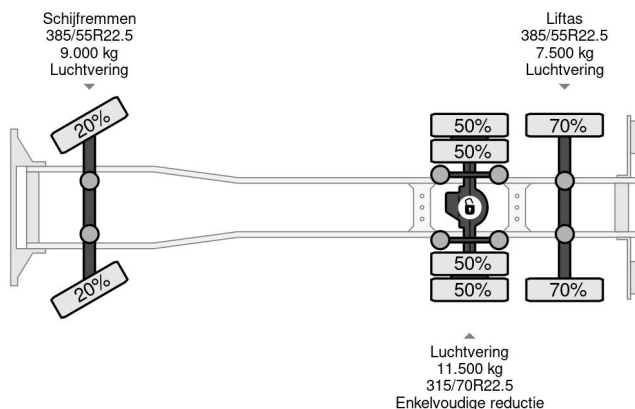

BESCHRIJVING

VIDEO AVAILABLE