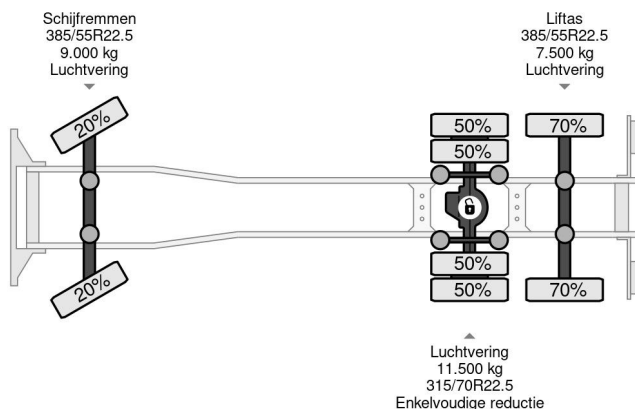

Scania 6X2 - EURO 6 + HMF 2620-K5 + REMOTE + LIFT AXLE

COMMON

Prijs	€ 52.950,- ex btw
Id	SC113012
Merk	Scania
Type	6X2 - EURO 6 + HMF 2620-K5 + REMOTE + LIFT AXLE
Bouwjaar	2015
Tellerstand	728.979 km
Opbouw	Kraanwagen
Max. gewicht	28.000 kg
Emissieklasse	6

Scania P450 6X2 - EURO 6 + HMF 2620-K5 + REMOTE + LI...

Referentienummer: SC113012

PROPERTIES

Datum eerste toelating	28-07-2015
Brandstof	Diesel
Transmissie	Automaat
Voertuigidentificatienummer	YS2P6X20002113012
Asconfiguratie	6x2
Aantal assen	3
Vermogen in kw	331
Vermogen in pk	450