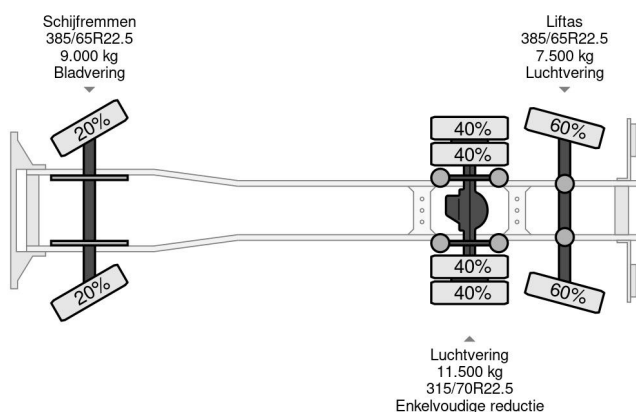

DAF 6X2 - EURO 6 + LIFT/STEERING AXLE + TÜV 09-2025

COMMON

Prijs	€ 8.950,- ex btw
Id	DA075824
Merk	DAF
Type	6X2 - EURO 6 + LIFT/STEERING AXLE + TÜV 09-2025
Bouwjaar	2015
Tellerstand	1.204.968 km
Opbouw	Chassis cabine
Max. gewicht	28.000 kg
Emissieklasse	6

DAF XF 440 6X2 - EURO 6 + LIFT/STEERING AXLE + TÜV ...

Referentienummer: DA075824

PROPERTIES

Datum eerste toelating	08-09-2015
Apk-vervaldatum	08-09-2025
Kentekenplaat	13-BGJ-2
Brandstof	Diesel
Transmissie	Automaat
Voertuigidentificatienummer	XLRASH4100G075824
Asconfiguratie	6x2
Aantal assen	3
Ledig gewicht	12.725 kg
Aantal cilinders	6
Vermogen in kw	320
Vermogen in pk	435
Wielbasis	645 cm
Laadgewicht	15.275 kg
Lengte	1.053 cm
Breedte	260 cm