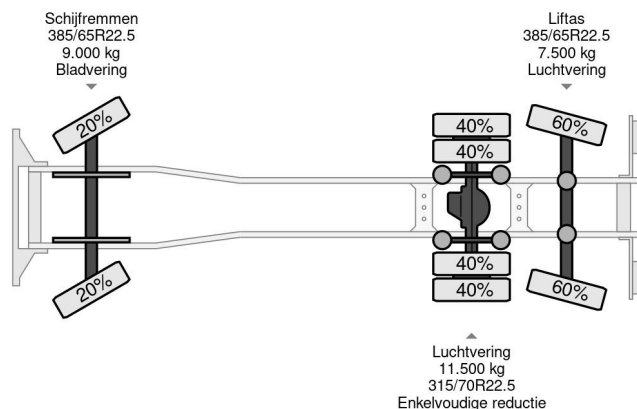

DAF 6X2 - EURO 6 + LIFT/STEERING AXLE + TÜV 09-2025

COMMON

Prijs	€ 8.950,- ex btw
Id	DA075824
Merk	DAF
Type	6X2 - EURO 6 + LIFT/STEERING AXLE + TÜV 09-2025
Bouwjaar	2015
Tellerstand	1.204.968 km
Opbouw	Chassis cabine
Max. gewicht	28.000 kg
Emissieklasse	6

DAF XF 440 6X2 - EURO 6 + LIFT/STEERING AXLE + TÜV ...

Referentienummer: DA075824

PROPERTIES

Datum eerste toelating	08-09-2015
Apk-vervaldatum	08-09-2025
Kentekenplaat	13-BGJ-2
Brandstof	Diesel
Transmissie	Automaat
Voertuigidentificatienummer	XLRASH4100G075824
Asconfiguratie	6x2
Aantal assen	3
Ledig gewicht	12.725 kg
Aantal cilinders	6
Vermogen in kw	320
Vermogen in pk	435
Wielbasis	645 cm
Laadgewicht	15.275 kg
Lengte	1.053 cm
Breedte	260 cm