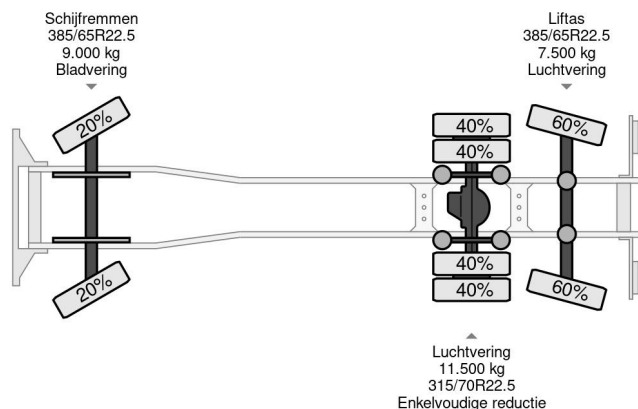

DAF 6X2 - EURO 6 + LIFT/STEERING AXLE + TÜV 09-2025

COMMON

Prijs	€ 8.950,- ex btw
Id	DA075824
Merk	DAF
Type	6X2 - EURO 6 + LIFT/STEERING AXLE + TÜV 09-2025
Bouwjaar	2015
Tellerstand	1.204.968 km
Opbouw	Chassis cabine
Max. gewicht	28.000 kg
Emissieklasse	6

DAF XF 440 6X2 - EURO 6 + LIFT/STEERING AXLE + TÜV ...

Referentienummer: DA075824

PROPERTIES

Datum eerste toelating	08-09-2015
Apk-vervaldatum	08-09-2025
Kentekenplaat	13-BGJ-2
Brandstof	Diesel
Transmissie	Automaat
Voertuigidentificatienummer	XLRASH4100G075824
Asconfiguratie	6x2
Aantal assen	3
Ledig gewicht	12.725 kg
Aantal cilinders	6
Vermogen in kw	320
Vermogen in pk	435
Wielbasis	645 cm
Laadgewicht	15.275 kg
Lengte	1.053 cm
Breedte	260 cm