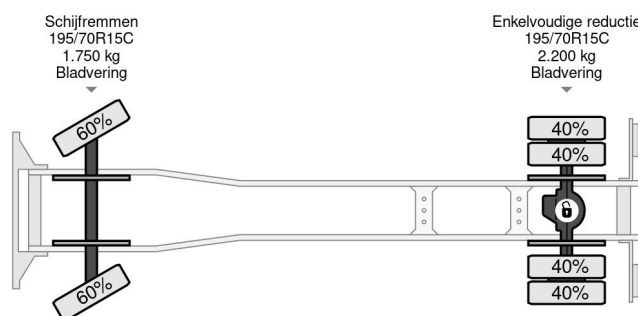

BESCHRIJVING

VIDEO AVAILABLE