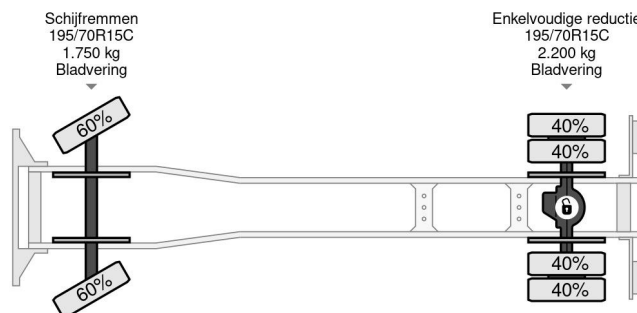

Nissan 35.12 + ISOLI 21 METER AERIAL PLATFORM

COMMON

Prijs	€ 39.950,- ex btw
Id	NI194781
Merk	Nissan
Type	35.12 + ISOLI 21 METER AERIAL PLATFORM
Bouwjaar	2017
Tellerstand	44.001 km
Opbouw	Hoogwerker
Max. gewicht	3.500 kg
Emissieklasse	5

Nissan CABSTAR 35.12 + ISOLI 21 METER AERIAL P... 4x2

Referentienummer: NI194781

PROPERTIES

Datum eerste toelating	10-03-2017
Brandstof	Diesel
Transmissie	Handgeschakeld
Voertuigidentificatienummer	VWASUFF24G6194781
Asconfiguratie	4x2
Aantal assen	2
Ledig gewicht	3.425 kg
Vermogen in kw	90
Vermogen in pk	122
Opbouw afmetingen (l/b/h)	
Laadgewicht	75 kg
Hefcapaciteit	250 kg