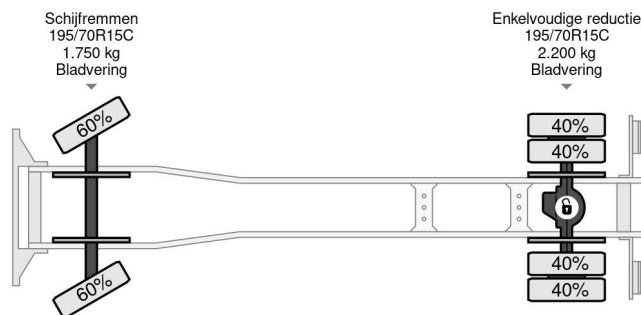

BESCHRIJVING

VIDEO AVAILABLE