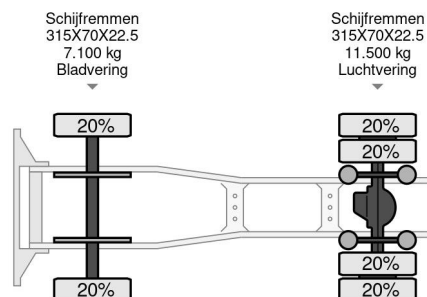

Volvo 420 4X2 PTO

COMMON

Prijs	€ 18.950,- ex btw
Id	VO309304-G
Merk	Volvo
Type	420 4X2 PTO
Bouwjaar	2019
Tellerstand	641.999 km
Opbouw	Standaard trekker
Max. gewicht	18.800 kg
Emissieklasse	6

PROPERTIES

Datum eerste toelating	07-03-2019
Apk-vervaldatum	21-03-2025
Kentekenplaat	32-BLZ-8
Transmissie	Automaat
Voertuigidentificatienummer	YV2XTR0C3LB309304
Asconfiguratie	4x2
Aantal assen	2
Ledig gewicht	7.007 kg
Aantal cilinders	6
Vermogen in kw	315
Vermogen in pk	428
Wielbasis	370 cm
Laadgewicht	11.793 kg
Lengte	611 cm
Breedte	252 cm
Hoogte	290 cm

Volvo FM 420 4X2 PTO

Referentienummer: VO309304-G

BESCHRIJVING

6195023364
6195023365