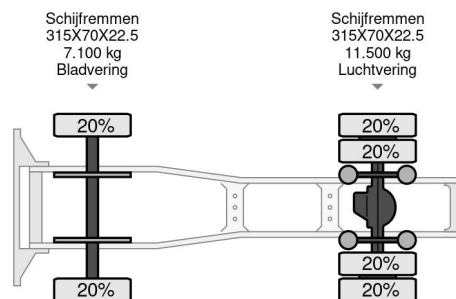

Volvo 420 4X2 PTO

COMMON

Prijs	€ 18.950,- ex btw
Id	VO309304-G
Merk	Volvo
Type	420 4X2 PTO
Bouwjaar	2019
Tellerstand	641.999 km
Opbouw	Standaard trekker
Max. gewicht	18.800 kg
Emissieklasse	6

PROPERTIES

Datum eerste toelating	07-03-2019
Apk-vervaldatum	21-03-2025
Kentekenplaat	32-BLZ-8
Transmissie	Automaat
Voertuigidentificatienummer	YV2XTR0C3LB309304
Asconfiguratie	4x2
Aantal assen	2
Ledig gewicht	7.007 kg
Aantal cilinders	6
Vermogen in kw	315
Vermogen in pk	428
Wielbasis	370 cm
Laadgewicht	11.793 kg
Lengte	611 cm
Breedte	252 cm
Hoogte	290 cm

Volvo FM 420 4X2 PTO

Referentienummer: VO309304-G

BESCHRIJVING

6195023364
6195023365