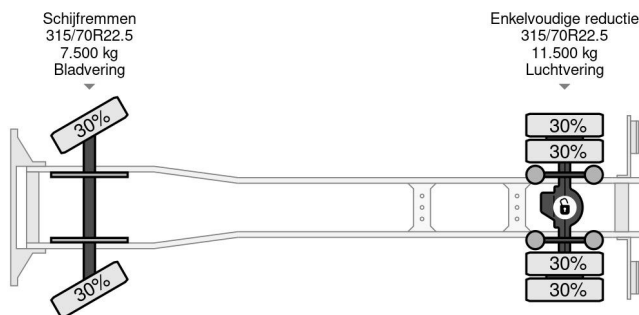

### COMMON

Prijs	Op aanvraag ex btw
Id	VO101145
Merk	Volvo
Type	4X2 EURO 6 TÜV TILL 01-2026
Bouwjaar	2015
Tellerstand	734.552 km
Opbouw	Gesloten bak
Max. gewicht	19.500 kg
Emissieklasse	6

Volvo FE 280 4X2 EURO 6 TÜV TILL 01-2026

### PROPERTIES

Datum eerste toelating	09-01-2015
Apk-vervaldatum	09-01-2026
Kentekenplaat	30-BFN-4
Brandstof	Diesel
Transmissie	Automaat
Voertuigidentificatienummer	YV2V0Y1A6FZ101145
Asconfiguratie	4x2
Aantal assen	2
Ledig gewicht	9.417 kg
Aantal cilinders	6
Vermogen in kw	210
Vermogen in pk	286
Wielbasis	580 cm
Opbouw afmetingen (l/b/h)	
Laadgewicht	10.083 kg
Lengte	965 cm
Breedte	255 cm