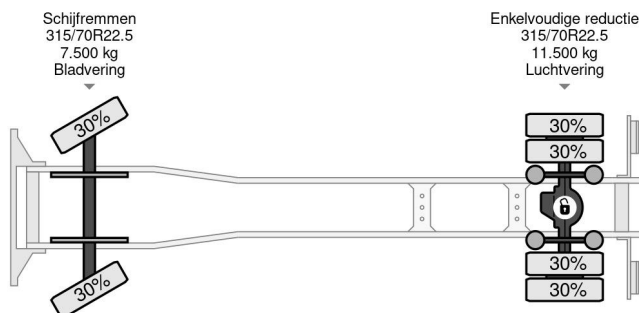

Volvo 4X2 EURO 6 TÜV TILL 01-2026

COMMON

Prijs	Op aanvraag ex btw
Id	VO101145
Merk	Volvo
Type	4X2 EURO 6 TÜV TILL 01-2026
Bouwjaar	2015
Tellerstand	734.552 km
Opbouw	Gesloten bak
Max. gewicht	19.500 kg
Emissieklasse	6

Volvo FE 280 4X2 EURO 6 TÜV TILL 01-2026

Referentienummer: VO101145

PROPERTIES

Datum eerste toelating	09-01-2015
Apk-vervaldatum	09-01-2026
Kentekenplaat	30-BFN-4
Brandstof	Diesel
Transmissie	Automaat
Voertuigidentificatienummer	YV2V0Y1A6FZ101145
Asconfiguratie	4x2
Aantal assen	2
Ledig gewicht	9.417 kg
Aantal cilinders	6
Vermogen in kw	210
Vermogen in pk	286
Wielbasis	580 cm
Opbouw afmetingen (l/b/h)	
Laadgewicht	10.083 kg
Lengte	965 cm
Breedte	255 cm