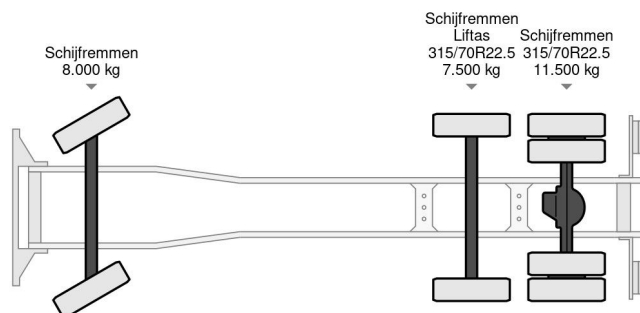

Volvo 6X2 DENNIS EAGLE ROS ROCA OLYMPUS 21W

COMMON

Prijs	€ 24.950,- ex btw
Id	VO706358
Merk	Volvo
Type	6X2 DENNIS EAGLE ROS ROCA OLYMPUS 21W
Bouwjaar	2015
Tellerstand	390.878 km
Opbouw	Vuilniswagen
Max. gewicht	27.000 kg
Emissieklasse	6

Volvo FM 330 6X2 DENNIS EAGLE ROS ROCA OLYMPUS 21W

Referentienummer: VO706358

PROPERTIES

Datum eerste toelating	02-01-2015
Kentekenplaat	56-BFL-8
Brandstof	Diesel
Transmissie	Automaat
Voertuigidentificatienummer	YV2X9J0C2EB706358
Asconfiguratie	6x2
Aantal assen	3
Ledig gewicht	15.257 kg
Aantal cilinders	6
Vermogen in kw	250
Vermogen in pk	340
Wielbasis	520 cm
Opbouw afmetingen (l/b/h)	
Laadgewicht	11.743 kg
Lengte	935 cm
Breedte	255 cm