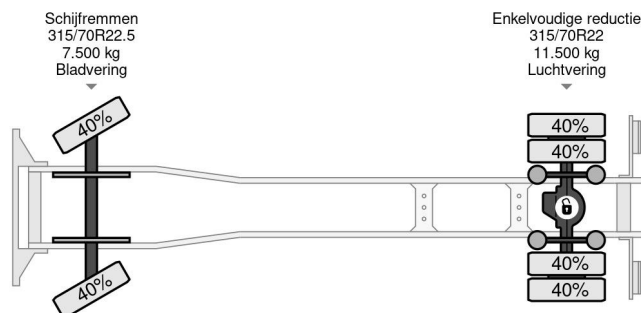

Volvo 4X2 BOX DHOLLANDIA LIFT TÜV TILL 01-2026

COMMON

Prijs	Op aanvraag ex btw
Id	VO101153
Merk	Volvo
Type	4X2 BOX DHOLLANDIA LIFT TÜV TILL 01-2026
Bouwjaar	2015
Tellerstand	726.495 km
Opbouw	Gesloten bak
Max. gewicht	19.500 kg
Emissieklasse	6

Volvo FE 280 4X2 BOX DHOLLANDIA LIFT TÜV TILL 01-2026

Referentienummer: VO101153

PROPERTIES

Datum eerste toelating	09-01-2015
Apk-vervaldatum	09-01-2026
Kentekenplaat	29-BFN-4
Brandstof	Diesel
Transmissie	Automaat
Voertuigidentificatienummer	YV2V0Y1A5FZ101153
Asconfiguratie	4x2
Aantal assen	2
Ledig gewicht	9.417 kg
Aantal cilinders	6
Vermogen in kw	210
Vermogen in pk	286
Wielbasis	580 cm
Opbouw afmetingen (l/b/h)	
Laadgewicht	10.083 kg
Lengte	965 cm
Breedte	255 cm