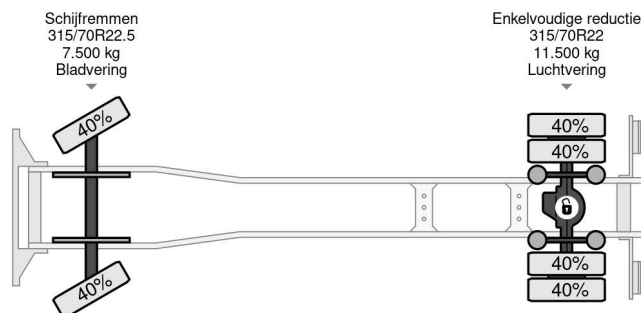

Volvo 4X2 BOX DHOLLANDIA LIFT TÜV TILL 01-2026

COMMON

| | |
|---------------|--|
| Prijs | Op aanvraag ex btw |
| Id | VO101153 |
| Merk | Volvo |
| Type | 4X2 BOX DHOLLANDIA LIFT TÜV TILL 01-2026 |
| Bouwjaar | 2015 |
| Tellerstand | 726.495 km |
| Opbouw | Gesloten bak |
| Max. gewicht | 19.500 kg |
| Emissieklasse | 6 |

Volvo FE 280 4X2 BOX DHOLLANDIA LIFT TÜV TILL 01-2026

Referentienummer: VO101153

PROPERTIES

| | |
|-----------------------------|-------------------|
| Datum eerste toelating | 09-01-2015 |
| Apk-vervaldatum | 09-01-2026 |
| Kentekenplaat | 29-BFN-4 |
| Brandstof | Diesel |
| Transmissie | Automaat |
| Voertuigidentificatienummer | YV2V0Y1A5FZ101153 |
| Asconfiguratie | 4x2 |
| Aantal assen | 2 |
| Ledig gewicht | 9.417 kg |
| Aantal cilinders | 6 |
| Vermogen in kw | 210 |
| Vermogen in pk | 286 |
| Wielbasis | 580 cm |
| Opbouw afmetingen (l/b/h) | |
| Laadgewicht | 10.083 kg |
| Lengte | 965 cm |
| Breedte | 255 cm |